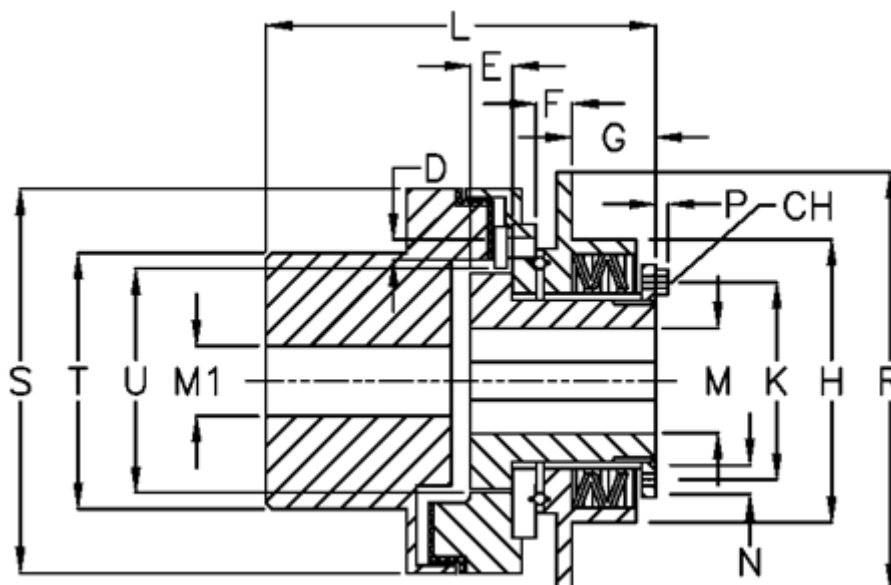

Varenummer: 46952033  
 Beskrivelse: Safeguard mini G 20 L

## Mål

D	= 6xM5	M max	= 20	U = 37
E	= 11.5	M min	= 7	
F	= 5.5	P	= 2.8	
G	= 21.7	R	= 80	
H	= 53	S	= 67	
K	= 38	T	= 46	
L	= 84.5	Tallerkenfjeder montering	= 3x1M	
M1 max	= 30	Tallerkenfjeder udførelse	= L - svær	